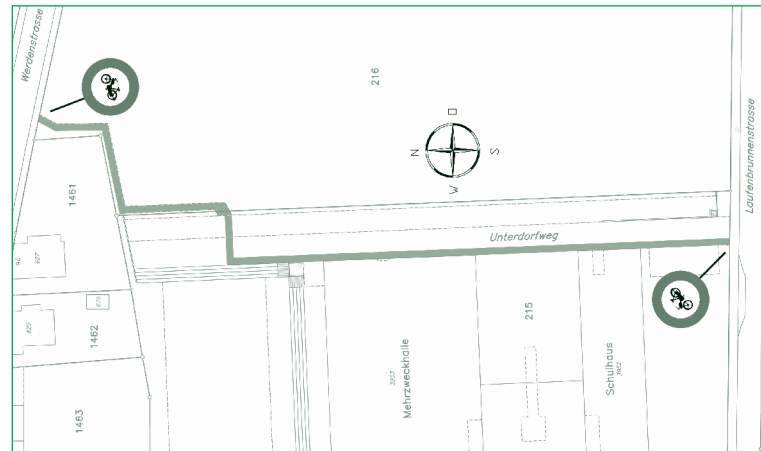

SIGNALISATION «**VERBOT FÜR MOTORFAHRRÄDER**» AUF DEM UNTERDORFWEG

Der Schulrat hat festgestellt, dass der Unterdorfweg vermehrt von Mofas befahren wird, was mit dem Zweck eines Gemeindeweges nicht vereinbar ist. Der Unterdorfweg soll ausschliesslich für Fussgänger und Radfahrer zur Verfügung stehen.

Um den Mofa-Verkehr zu unterbinden, hat der Gemeinderat bei der Kantonspolizei St. Gallen, Abt. Verkehrstechnik, den Erlass der Signalisation «Verbot für Motorfahräder» (Signal 2.06) auf dem Unterdorfweg beantragt.